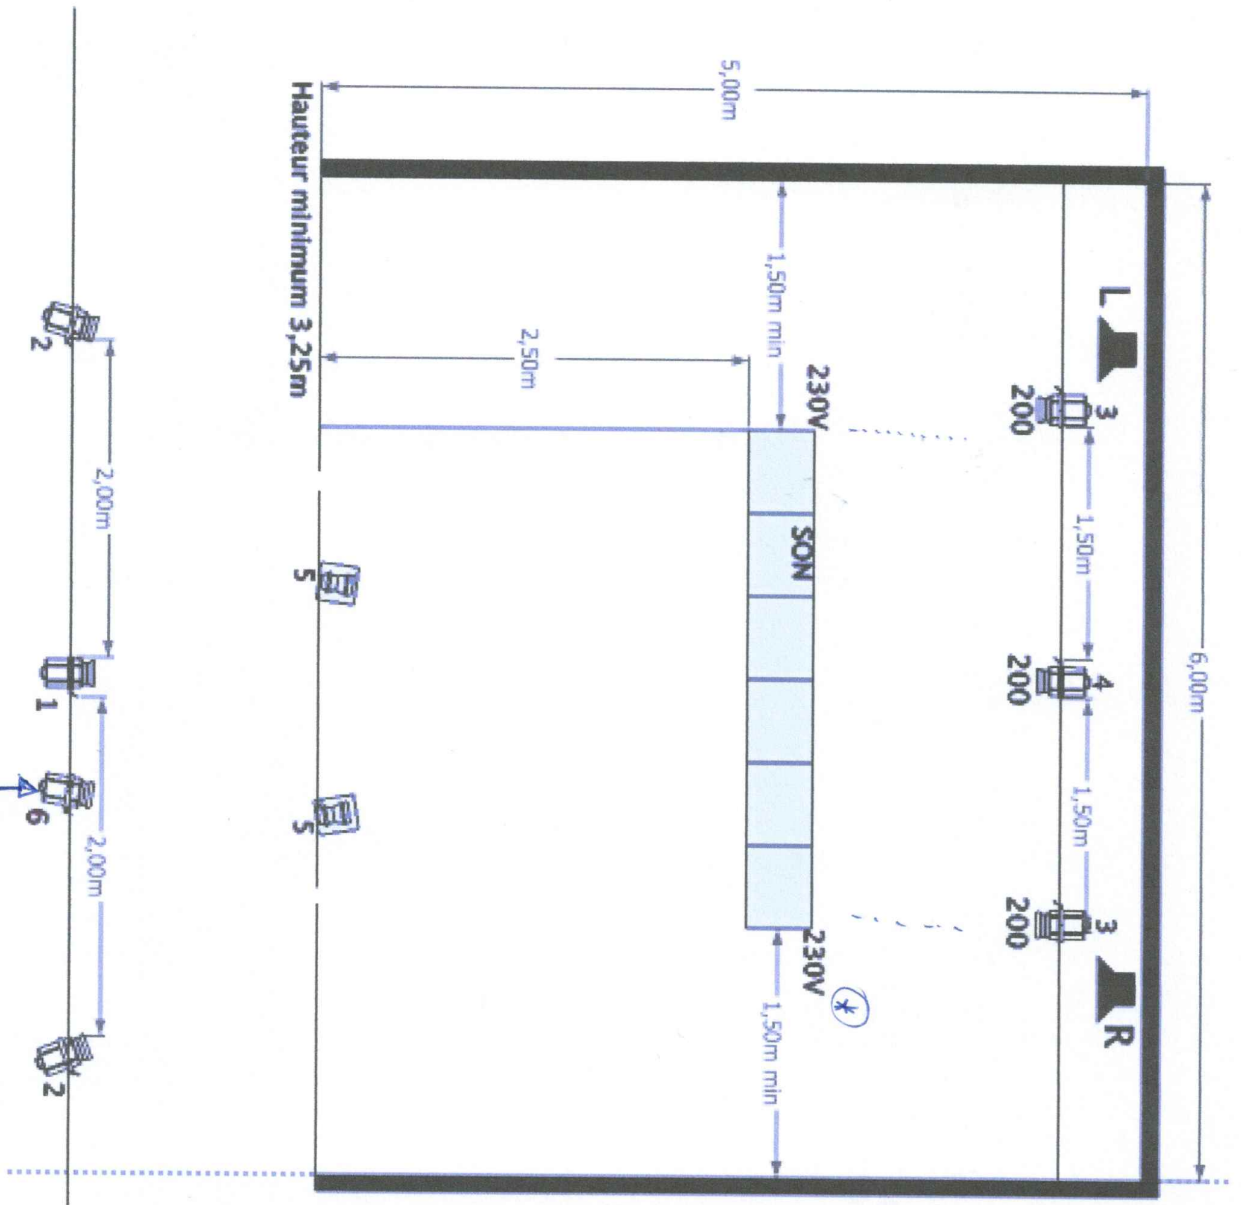

*des castes 230V viennent du fond de scène et non de coure et jardin

La Cie
LA TETE A L'ENVERS
SHOES

- LEGENDE
- 2XPAR16LED (Cie)
 - 7x PC1KW

1,00m | 1,00m
 mai : avril 2016

Δ Découpe et pas PC